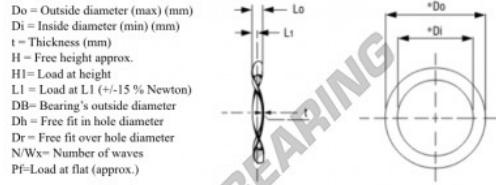

Gewellte druckfederscheiben WSW-CT-25.8-19.3-0.5-3 - W1016020

<https://www.123kugellager.at/zubehor/unterlegscheibe/gewellte-druckfederscheiben/w1016020>

Wave Spring Washers - Compression Type

Part Number	Di (mm)	Do (mm)	T (mm)	Wx	Pf (N)	R (N/mm)	Lo (mm)	Db (mm)
W1016-020	19,3	25,8	0,50	3	451,1	294,2	1,70	26

PRODUKTMERKMALE

Marke	GEN
Innendurchmesser	19.3 mm
Außendurchmesser	25.8 mm
Dicke	0.5 mm
Gewicht	1 g
Material	STAHL
Anzahl der Wellen	3
Verpackung	1
Flache Ladung (ca.)	451.1 N
R	294.2 N/mm
Ungefähre lichte Höhe	1.7 mm
Durchmesser des Kugellagers	26 mm