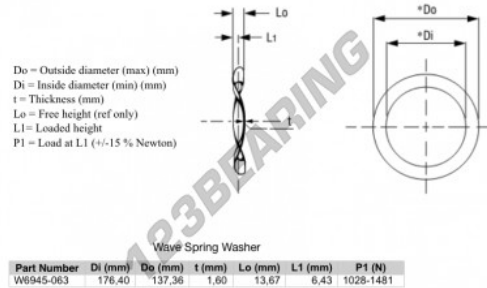

## Gewellte federscheiben WSW-176.4-137.36-1.6 - W6945-063

<https://www.123kugellager.at/zubehor/unterlegscheibe/gewellte-federscheiben/w6945-063>

### PRODUKTMERKMALE

Marke	GEN
Innendurchmesser	137.36 mm
Außendurchmesser	176.4 mm
Dicke	1.6 mm
Material	STAHL
Freie Höhe	13.67 mm
Verpackung	1
Höhe bei Belastung	6.43
Flache Ladung (ca.)	1028 N

[kontakt@123kugellager.at](mailto:kontakt@123kugellager.at)