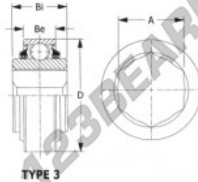

## Landwirtschaftlich lager 210PP20-PEER - 210PP20-PEER

<https://www.123kugellager.at/kugellager-gehauselager/landwirtschaftlich-lager/210pp20-peer>

PEER UNIT NUMBER	TYPE	Max Shaft Size	A		"B" "A" "A"		D		Bo & Bi		Load Ratings		Wt. Lbs.	
			nominal	TOL. +0/-0	plus	nominal	nominal	observed	observed	nominal	nominal	TOL. +0/-0		Dynamic
210PP20	3	1.14"	1.250	.0050	3.543	.0050	90.000	.0006	0.0661	1.435	.0050	9.070	5.675	2.05

### PRODUKTMERKMALE

Marke	PEER
N° Ean13	3616060813893
Innendurchmesser	31.88 mm
Innendurchmesser	1.255" inch
Außendurchmesser	90 mm
Außendurchmesser	3.543" inch
Dicke	36.45 mm
Dicke	1.435" inch
Gewicht	927 g
Dynamische Belastung	9.07 kN
Statische Belastung	5.675 kN
Verpackung	1
Standard	Ohne Standard