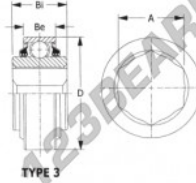

Landwirtschaftlich lager 210PP20-PEER - 210PP20-PEER

<https://www.123kugellager.at/kugellager-gehauselager/landwirtschaftlich-lager/210pp20-peer>

PEER UNIT NUMBER	TYPE	Max Shaft Size	A		B		D		Bo & Bi		Load Ratings		Wt. Lbs.
			nominal	TOL. +0/-0	nominal	TOL. +0/-0	nominal	TOL. +0/-0	nominal	TOL. +0/-0	Dynamic	Static	
210PP20	3	1.14"	1.2500	.0050	3.5433	.0006	0.0661	0.065	0.0050	0.070	9.070	5.675	2.05

PRODUKTMERKMALE

Marke	PEER
N° Ean13	3616060813893
Innendurchmesser	31.88 mm
Außendurchmesser	90 mm
Dicke	36.45 mm
Gewicht	927 g
Dynamische Belastung	9.07 kN
Statische Belastung	5.675 kN
Verpackung	1
Standard	Ohne Standard