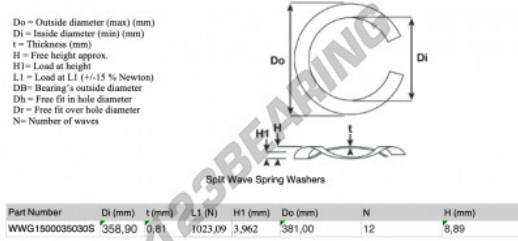

Geschlitzte wellfederscheibe

SWSW-381-358.90-0.81-12-SS - SWSW-381-358.90-0.81-12-SS

<https://www.123kugellager.at/zubehor/unterlegscheibe/geschlitzte-wellfederscheibe/sws-381-358.90-0.81-12-ss>

PRODUKTMERKMALE

Marke	GEN
Innendurchmesser	358.9 mm
Dicke	0.81 mm
Material	INOX
Verpackung	1
Last an L1	1023.09 N
Belastung in der Höhe	3.962
Außendurchmesser (max.)	381 mm
Anzahl der Wellen	12

kontakt@123kugellager.at