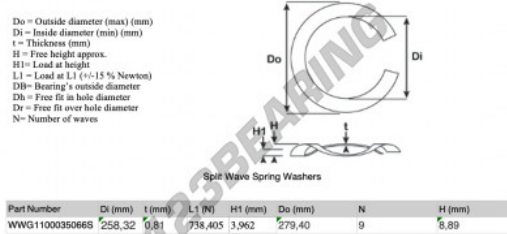

Geschlitzte wellfederscheibe

SWSW-279.40-258.32-0.81-9-SS - SWSW-279.40-258.32-0.81-9-SS

<https://www.123kugellager.at/zubehor/unterlegscheibe/geschlitzte-wellfederscheibe/sws-279.40-258.32-0.81-9-ss>

PRODUKTMERKMALE

Marke	GEN
Innendurchmesser	258.32 mm
Dicke	0.81 mm
Material	INOX
Verpackung	1
Last an L1	738.405 N
Belastung in der Höhe	3.962
Außendurchmesser (max.)	279.4 mm
Anzahl der Wellen	9

kontakt@123kugellager.at