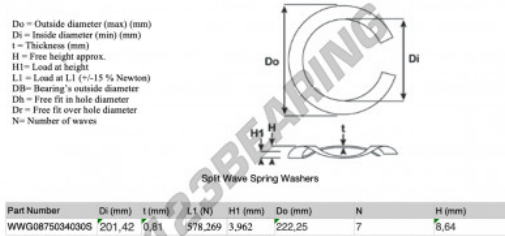

Geschlitzte wellfederscheibe

SWSW-222.25-201.42-0.81-7-SS - SWSW-222.25-201.42-0.81-7-SS

<https://www.123kugellager.at/zubehor/unterlegscheibe/geschlitzte-wellfederscheibe/sws-222.25-201.42-0.81-7-ss>

PRODUKTMERKMALE

Marke	GEN
Innendurchmesser	201.42 mm
Innendurchmesser	7.93" inch
Dicke	0.81 mm
Dicke	0.032" inch
Material	INOX
Verpackung	1
Last an L1	578.269 N
Belastung in der Höhe	3.962
Außendurchmesser (max.)	222.25 mm
Außendurchmesser (max.)	8 3/4" inch
Anzahl der Wellen	7
Standard	Ohne Standard