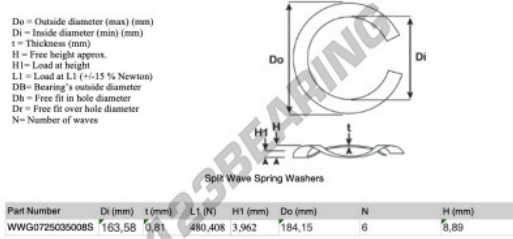

## Geschlitzte wellfederscheibe

### SWSW-184.15-163.58-0.81-6-SS - SWSW-184.15-163.58-0.81-6-SS

<https://www.123kugellager.at/zubehor/unterlegscheibe/geschlitzte-wellfederscheibe/sws-184.15-163.58-0.81-6-ss>

## PRODUKTMERKMALE

|                         |           |
|-------------------------|-----------|
| Marke                   | GEN       |
| Innendurchmesser        | 163.58 mm |
| Dicke                   | 0.81 mm   |
| Material                | INOX      |
| Verpackung              | 1         |
| Last an L1              | 480.408 N |
| Belastung in der Höhe   | 3.962     |
| Außendurchmesser (max.) | 184.15 mm |
| Anzahl der Wellen       | 6         |