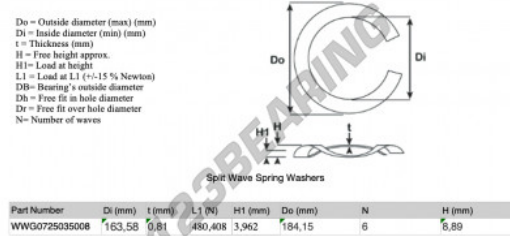

Geschlitzte wellfederscheibe

SWSW-184.15-163.58-0.81-6 - SWSW-184.15-163.58-0.81-6

<https://www.123kugellager.at/zubehor/unterlegscheibe/geschlitzte-wellfederscheibe/sws-184.15-163.58-0.81-6>

PRODUKTMERKMALE

Marke	GEN
Innendurchmesser	163.58 mm
Innendurchmesser	6.44" inch
Dicke	0.81 mm
Dicke	0.032" inch
Material	STAHL
Verpackung	1
Last an L1	480.408 N
Belastung in der Höhe	3.962
Außendurchmesser (max.)	184.15 mm
Außendurchmesser (max.)	7 1/4" inch
Anzahl der Wellen	6