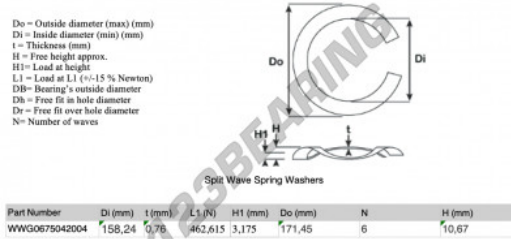

Geschlitzte wellfederscheibe

SWSW-171.45-158.24-0.76-6 - SWSW-171.45-158.24-0.76-6

<https://www.123kugellager.at/zubehor/unterlegscheibe/geschlitzte-wellfederscheibe/sws-171.45-158.24-0.76-6>

PRODUKTMERKMALE

Marke	GEN
Innendurchmesser	158.24 mm
Innendurchmesser	6.23" inch
Dicke	0.76 mm
Dicke	0.03" inch
Material	STAHL
Verpackung	1
Last an L1	462.615 N
Belastung in der Höhe	3.175
Außendurchmesser (max.)	171.45 mm
Außendurchmesser (max.)	6 3/4" inch
Anzahl der Wellen	6