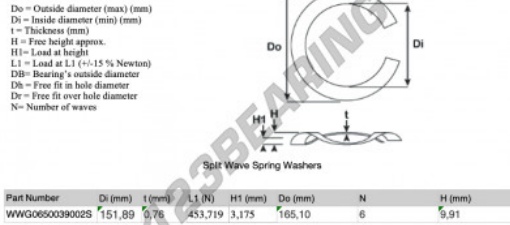

## Geschlitzte wellfederscheibe

### SWSW-165.10-151.89-0.76-6-SS - SWSW-165.10-151.89-0.76-6-SS

<https://www.123kugellager.at/zubehor/unterlegscheibe/geschlitzte-wellfederscheibe/sws-165.10-151.89-0.76-6-ss>

## PRODUKTMERKMALE

Marke	GEN
Innendurchmesser	151.89 mm
Dicke	0.76 mm
Material	INOX
Verpackung	1
Last an L1	453.719 N
Belastung in der Höhe	3.175
Außendurchmesser (max.)	165.1 mm
Anzahl der Wellen	6

[kontakt@123kugellager.at](mailto:kontakt@123kugellager.at)