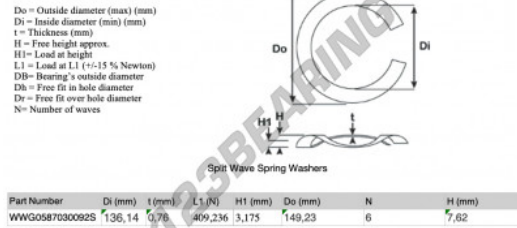

Geschlitzte wellfederscheibe

SWSW-149.23-136.14-0.76-6-SS - SWSW-149.23-136.14-0.76-6-SS

<https://www.123kugellager.at/zubehor/unterlegscheibe/geschlitzte-wellfederscheibe/sws-149.23-136.14-0.76-6-ss>

PRODUKTMERKMALE

| | |
|-------------------------|-----------|
| Marke | GEN |
| Innendurchmesser | 136.14 mm |
| Dicke | 0.76 mm |
| Material | INOX |
| Verpackung | 1 |
| Last an L1 | 409.236 N |
| Belastung in der Höhe | 3.175 |
| Außendurchmesser (max.) | 149.23 mm |
| Anzahl der Wellen | 6 |