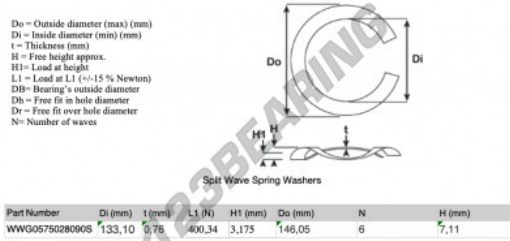

Geschlitzte wellfederscheibe

SWSW-146.05-133.10-0.76-6-SS - SWSW-146.05-133.10-0.76-6-SS

<https://www.123kugellager.at/zubehor/unterlegscheibe/geschlitzte-wellfederscheibe/sws-146.05-133.10-0.76-6-ss>

PRODUKTMERKMALE

Marke	GEN
Innendurchmesser	133.1 mm
Dicke	0.76 mm
Material	INOX
Verpackung	1
Last an L1	400.34 N
Belastung in der Höhe	3.175
Außendurchmesser (max.)	146.05 mm
Anzahl der Wellen	6

kontakt@123kugellager.at