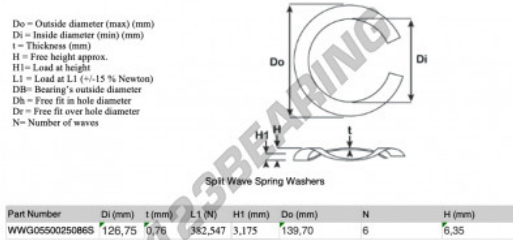

Geschlitzte wellfederscheibe

SWSW-139.70-126.75-0.76-6-SS - SWSW-139.70-126.75-0.76-6-SS

<https://www.123kugellager.at/zubehor/unterlegscheibe/geschlitzte-wellfederscheibe/sws-139.70-126.75-0.76-6-ss>

PRODUKTMERKMALE

Marke	GEN
Innendurchmesser	126.75 mm
Dicke	0.76 mm
Material	INOX
Verpackung	1
Last an L1	382.547 N
Belastung in der Höhe	3.175
Außendurchmesser (max.)	139.7 mm
Anzahl der Wellen	6

kontakt@123kugellager.at