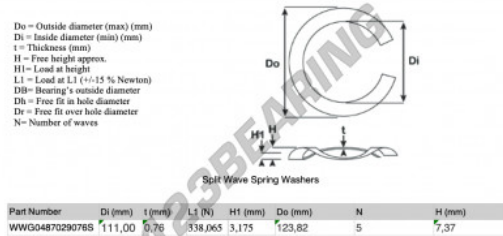

Geschlitzte wellfederscheibe

SWSW-123.82-111-0.76-5-SS - SWSW-123.82-111-0.76-5-SS

<https://www.123kugellager.at/zubehor/unterlegscheibe/geschlitzte-wellfederscheibe/sws-123.82-111-0.76-5-ss>

PRODUKTMERKMALE

Marke	GEN
Innendurchmesser	111 mm
Innendurchmesser	4.37" inch
Dicke	0.76 mm
Dicke	0.03" inch
Material	INOX
Verpackung	1
Last an L1	338.065 N
Belastung in der Höhe	3.175
Außendurchmesser (max.)	123.82 mm
Außendurchmesser (max.)	4.875" inch
Anzahl der Wellen	5