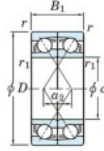

Rillenkugellager einreihig 7024-CDF-FY-JTEKT - 7024-CDF-FY-KOYO

<https://www.123kugellager.at/kugellager-gehauselager/rillenkugellager/einreihig/7024-cdf-fy-koyo>

Boundary dimensions

Angular ball bearings Face to face (FF)

Bearing No.	Boundary dimensions(mm)					Basic load ratings(kN)		Fatigue load limit(kN)	factor	Limiting speeds(min-1)
	d	D	B	r1(min)	r1(max)	Cr	Cor			
7024CDF FY	120	180	56	2	-	216	226	10.2	16	4300

PRODUKTMERKMALE

Marke	JTEKT
N° Ean13	3616060653376
Innendurchmesser	120 mm
Außendurchmesser	180 mm
Dicke	56 mm
Grenzdrehzahl	4300 rpm
Dynamische Belastung	216 kN
Statische Belastung	226 kN
Verpackung	1

kontakt@123kugellager.at