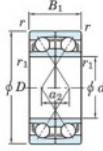

## Rillenkugellager einreihig 7216-BDF-FY-JTEKT - 7216-BDF-FY-KOYO

<https://www.123kugellager.at/kugellager-gehauselager/rillenkugellager/einreihig/7216-bdf-fy-koyo>

Boundary dimensions

Original ball bearings Face to face (DF)

Bearing No.	Boundary dimensions(mm)					Basic load ratings(kN)		Fatigue load factor		Limiting speeds(min-1)
	d	D	B	r1(mm)	r1(mm)	C0	C0R	C0r	f0	Grease lub.
7216BDF FY	80	140	52	2	-	157	130	7.15	-	3200