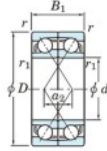

## Rillenkugellager einreihig 7015-BDF-JTEKT - 7015-BDF-KOYO

<https://www.123kugellager.at/kugellager-gehauselager/rillenkugellager/einreihig/7015-bdf-koyo>

Boundary dimensions

Single ball bearings Face to face (FF)

Bearing No.	Boundary dimensions(mm)						Basic load ratings(kN)		Fatigue load limit(kN)	factor	Limiting speeds(min-1)
	d	D	B	r1(min)	r1(max)	Cr	Cor	C0r	f0	Grease lub.	
7015BDF FY	75	115	40	1.1	-	79.3	75.2	3.95	-	3800	

### PRODUKTMERKMALE

Marke	JTEKT
N° Ean13	3616060652256
Innendurchmesser	75 mm
Außendurchmesser	115 mm
Dicke	40 mm
Grenzdrehzahl	3800 rpm
Dynamische Belastung	79.3 kN
Statische Belastung	75.2 kN
Verpackung	1