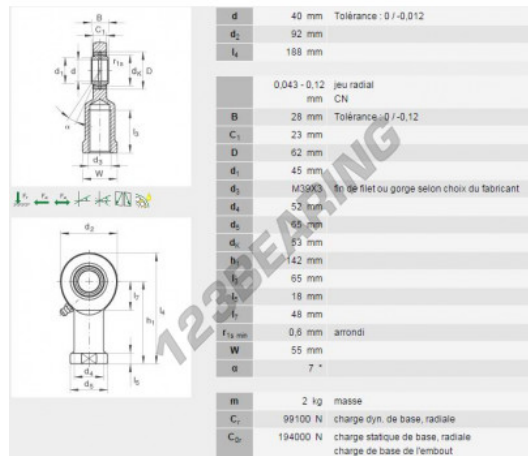

### PRODUKTMERKMALE

Marke	INA
N° Ean13	3663952096063
Innendurchmesser	40 mm
Innendurchmesser	1.575" inch
Außendurchmesser	188 mm
Außendurchmesser	7.402" inch
Dicke	92 mm
Dicke	3.622" inch
Verpackung	1

[kontakt@123kugellager.at](mailto:kontakt@123kugellager.at)