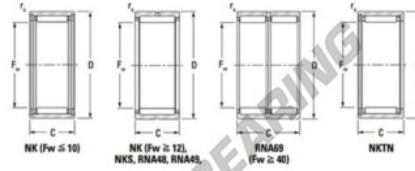

Nadellager NK5035-JTEKT - NK5035-KOYO

<https://www.123kugellager.at/kugellager-gehauselager/nadellager/radial/nk5035-koyo>

Metric balls, caged, without inner ring

Bearing No.	Boundary dimensions (mm)				Basic load ratings (kN)		Fatigue load limit (kN)		Limiting speeds (min-1)	
	Fw	D	C	α	C ₁₀	C ₀₁₀	C ₁₀	C ₀₁₀	C ₁₀	C ₀₁₀
NK50/35	50	62	35	0,6	55	117	18,2	5500	8500	

PRODUKTMERKMALE

Marke	JTEKT
N° Ean13	3616060631961
Innendurchmesser	50 mm
Außendurchmesser	62 mm
Dicke	35 mm
Grenzdrehzahl	5500 rpm
Dynamische Belastung	55 kN
Statische Belastung	117 kN
Verpackung	1

kontakt@123kugellager.at