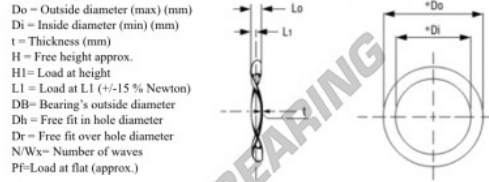

Gewellte druckfederscheiben WSW-CT-61.9-50-0.50-4 - WSW-CT-61.9-50-0.50-4

<https://www.123kugellager.at/zubehor/unterlegscheibe/gewellte-druckfederscheiben/wsw-ct-61.9-50-0.50-4>

Wave Spring Washers - Compression Type

Part Number	Di (mm)	Do (mm)	T (mm)	Wx	Pf (N)	R (N/mm)	Lo (mm)	Db (mm)
W2437-020	50,0	61,9	0,50	4	1127,8	137,3	4,00	62

PRODUKTMERKMALE

Marke	GEN
Innendurchmesser	50 mm
Außendurchmesser	61.9 mm
Dicke	0.5 mm
Gewicht	4 g
Material	STAHL
Anzahl der Wellen	4
Verpackung	1
Flache Ladung (ca.)	1127 N
R	137.3 N/mm
Ungefähre lichte Höhe	4 mm
Durchmesser des Kugellagers	62 mm

kontakt@123kugellager.at

+49 (0) 800 001 076 6

CRT4 de Lesquin 60 Rue Du Haut De Sainghin 59273 Fretin FRANCE