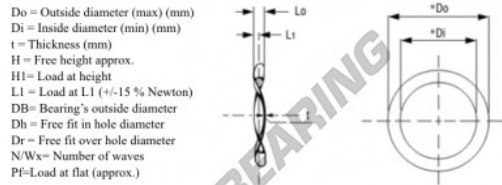

Gewellte druckfederscheiben

WSW-CT-31.7-24.5-0.35-3 - WSW-CT-31.7-24.5-0.35-3

<https://www.123kugellager.at/zubehor/unterlegscheibe/gewellte-druckfederscheiben/wsw-ct-31.7-24.5-0.35-3>

Wave Spring Washers - Compression Type

Part Number	Di (mm)	Do (mm)	T (mm)	Wx	Pf (N)	R (N/mm)	Lo (mm)	Db (mm)
W1248-014	24,5	31,7	0,35	3	255	53,9	2,20	32

PRODUKTMERKMALE

Marke	GEN
Innendurchmesser	24.5 mm
Außendurchmesser	31.7 mm
Dicke	0.35 mm
Gewicht	1 g
Material	STAHL
Anzahl der Wellen	3
Verpackung	1
Flache Ladung (ca.)	255 N
R	53.9 N/mm
Ungefähre lichte Höhe	2.2 mm
Durchmesser des Kugellagers	32 mm

kontakt@123kugellager.at

+49 (0) 800 001 076 6

CRT4 de Lesquin 60 Rue Du Haut De Sainghin 59273 Fretin FRANCE