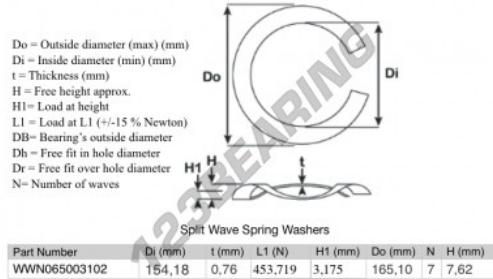

## Geschlitzte wellfederscheibe

### SWSW-165.10-154.18-0.76-7 - SWSW-165.10-154.18-0.76-7

<https://www.123kugellager.at/zubehor/unterlegscheibe/geschlitzte-wellfederscheibe/sws-165.10-154.18-0.76-7>

## PRODUKTMERKMALE

Marke	GEN
Innendurchmesser	154.18 mm
Dicke	0.76 mm
Material	STAHL
Verpackung	1
Last an L1	453.719 N
Belastung in der Höhe	3.175
Außendurchmesser (max.)	165.1 mm
Anzahl der Wellen	7

[kontakt@123kugellager.at](mailto:kontakt@123kugellager.at)