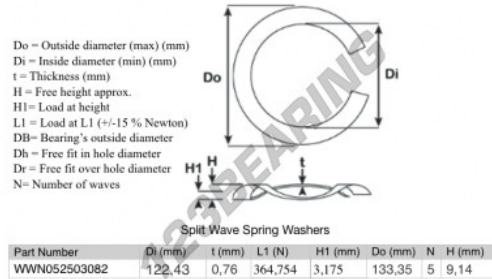

## Geschlitzte wellfederscheibe

### SWSW-133.35-122.43-0.76-5 - SWSW-133.35-122.43-0.76-5

<https://www.123kugellager.at/zubehor/unterlegscheibe/geschlitzte-wellfederscheibe/sws-133.35-122.43-0.76-5>

## PRODUKTMERKMALE

Marke	GEN
Innendurchmesser	122.43 mm
Dicke	0.76 mm
Material	STAHL
Verpackung	1
Last an L1	364.754 N
Belastung in der Höhe	3.175
Außendurchmesser (max.)	133.35 mm
Anzahl der Wellen	5

[kontakt@123kugellager.at](mailto:kontakt@123kugellager.at)