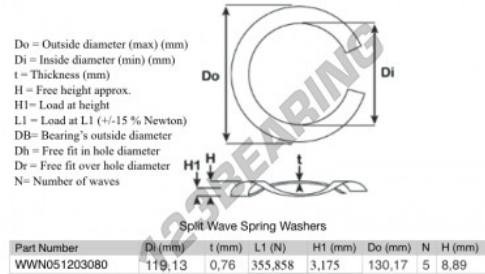

Geschlitzte wellfederscheibe

SWSW-130.17-119.13-0.76-5 - SWSW-130.17-119.13-0.76-5

<https://www.123kugellager.at/zubehor/unterlegscheibe/geschlitzte-wellfederscheibe/sws-130.17-119.13-0.76-5>

PRODUKTMERKMALE

Marke	GEN
Innendurchmesser	119.13 mm
Dicke	0.76 mm
Material	STAHL
Verpackung	1
Last an L1	355.858 N
Belastung in der Höhe	3.175
Außendurchmesser (max.)	130.17 mm
Anzahl der Wellen	5

kontakt@123kugellager.at