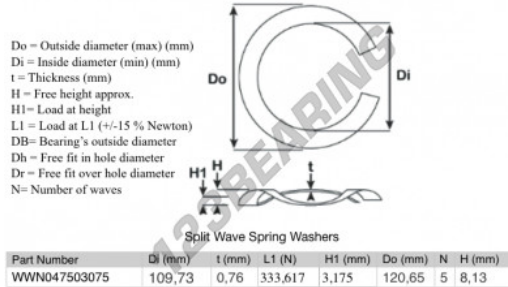

Geschlitzte wellfederscheibe

SWSW-120.65-109.73-0.76-5 - SWSW-120.65-109.73-0.76-5

<https://www.123kugellager.at/zubehor/unterlegscheibe/geschlitzte-wellfederscheibe/sws-120.65-109.73-0.76-5>

PRODUKTMERKMALE

Marke	GEN
Innendurchmesser	109.73 mm
Innendurchmesser	4.32" inch
Dicke	0.76 mm
Dicke	0.03" inch
Material	STAHL
Verpackung	1
Last an L1	333.617 N
Belastung in der Höhe	3.175
Außendurchmesser (max.)	120.65 mm
Außendurchmesser (max.)	4 3/4" inch
Anzahl der Wellen	5