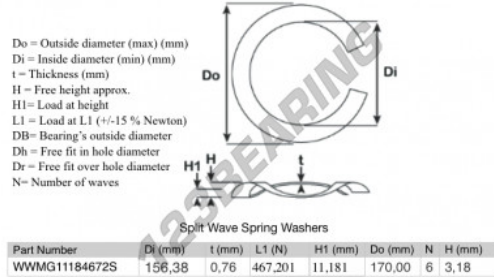

Geschlitzte wellfederscheibe

SWSW-170-156.38-0.76-6-SS - SWSW-170-156.38-0.76-6-SS

<https://www.123kugellager.at/zubehor/unterlegscheibe/geschlitzte-wellfederscheibe/sws-170-156.38-0.76-6-ss>

PRODUKTMERKMALE

Marke	GEN
Innendurchmesser	156.38 mm
Dicke	0.76 mm
Material	INOX
Verpackung	1
Last an L1	467.201 N
Belastung in der Höhe	11.181
Außendurchmesser (max.)	170 mm
Anzahl der Wellen	6

kontakt@123kugellager.at