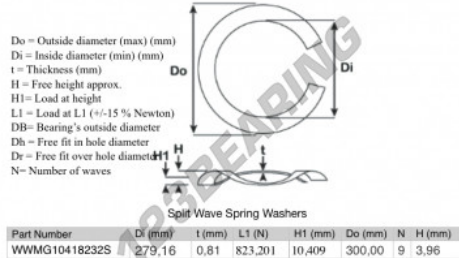

## Geschlitzte wellfederscheibe

### SWSW-300-279.16-0.81-9-SS - SWSW-300-279.16-0.81-9-SS

<https://www.123kugellager.at/zubehor/unterlegscheibe/geschlitzte-wellfederscheibe/sws-300-279.16-0.81-9-ss>

## PRODUKTMERKMALE

Marke	GEN
Innendurchmesser	279.16 mm
Innendurchmesser	10.991" inch
Dicke	0.81 mm
Dicke	0.032" inch
Material	INOX
Verpackung	1
Last an L1	823.201 N
Belastung in der Höhe	10.409
Außendurchmesser (max.)	300 mm
Außendurchmesser (max.)	11.811" inch
Anzahl der Wellen	9