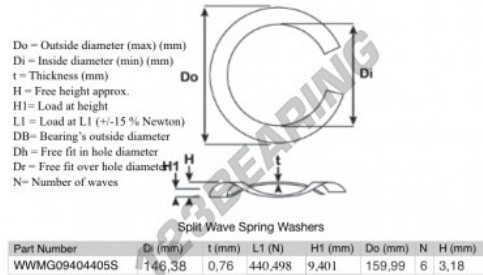

Geschlitzte wellfederscheibe

SWSW-159.99-146.38-0.76-6-SS - SWSW-159.99-146.38-0.76-6-SS

<https://www.123kugellager.at/zubehor/unterlegscheibe/geschlitzte-wellfederscheibe/sws-159.99-146.38-0.76-6-ss>

PRODUKTMERKMALE

Marke	GEN
Innendurchmesser	146.38 mm
Dicke	0.76 mm
Material	INOX
Verpackung	1
Last an L1	440.498 N
Belastung in der Höhe	9.401
Außendurchmesser (max.)	159.99 mm
Anzahl der Wellen	6

kontakt@123kugellager.at