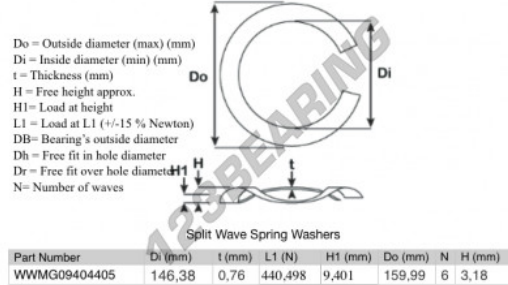

Geschlitzte wellfederscheibe

SWSW-159.99-146.38-0.76-6 - SWSW-159.99-146.38-0.76-6

<https://www.123kugellager.at/zubehor/unterlegscheibe/geschlitzte-wellfederscheibe/sws-159.99-146.38-0.76-6>

PRODUKTMERKMALE

Marke	GEN
Innendurchmesser	146.38 mm
Dicke	0.76 mm
Material	STAHL
Verpackung	1
Last an L1	440.498 N
Belastung in der Höhe	9.401
Außendurchmesser (max.)	159.99 mm
Anzahl der Wellen	6

kontakt@123kugellager.at