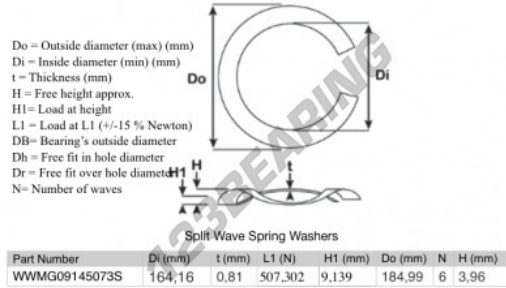

Geschlitzte wellfederscheibe

SWSW-184.99-164.16-0.81-6-SS - SWSW-184.99-164.16-0.81-6-SS

<https://www.123kugellager.at/zubehor/unterlegscheibe/geschlitzte-wellfederscheibe/sws-184.99-164.16-0.81-6-ss>

PRODUKTMERKMALE

Marke	GEN
Innendurchmesser	164.16 mm
Dicke	0.81 mm
Material	INOX
Verpackung	1
Last an L1	507.302 N
Belastung in der Höhe	9.139
Außendurchmesser (max.)	184.99 mm
Anzahl der Wellen	6

kontakt@123kugellager.at