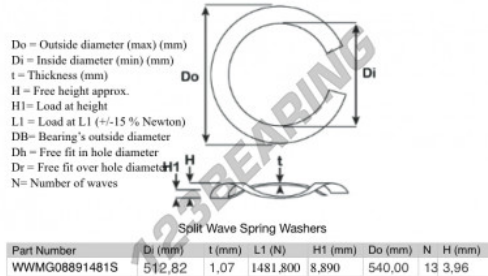

Geschlitzte wellfederscheibe

SWSW-540-512.82-1.07-13-SS - SWSW-540-512.82-1.07-13-SS

<https://www.123kugellager.at/zubehor/unterlegscheibe/geschlitzte-wellfederscheibe/sws-540-512.82-1.07-13-ss>

PRODUKTMERKMALE

Marke	GEN
Innendurchmesser	512.82 mm
Dicke	1.07 mm
Material	INOX
Verpackung	1
Last an L1	1481.8 N
Belastung in der Höhe	8.89
Außendurchmesser (max.)	540 mm
Anzahl der Wellen	13

kontakt@123kugellager.at