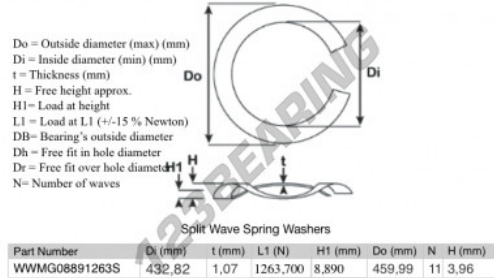

## Geschlitzte wellfederscheibe

**SWSW-459.99-432.82-1.07-11-SS - SWSW-459.99-432.82-1.07-11-SS**

<https://www.123kugellager.at/zubehor/unterlegscheibe/geschlitzte-wellfederscheibe/sws-459.99-432.82-1.07-11-ss>

## PRODUKTMERKMALE

|                         |           |
|-------------------------|-----------|
| Marke                   | GEN       |
| Innendurchmesser        | 432.82 mm |
| Dicke                   | 1.07 mm   |
| Material                | INOX      |
| Verpackung              | 1         |
| Last an L1              | 1263.7 N  |
| Belastung in der Höhe   | 8.89      |
| Außendurchmesser (max.) | 459.99 mm |
| Anzahl der Wellen       | 11        |