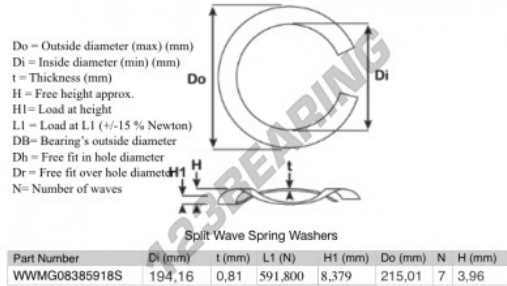

Geschlitzte wellfederscheibe

SWSW-215.01-194.16-0.81-7-SS - SWSW-215.01-194.16-0.81-7-SS

<https://www.123kugellager.at/zubehor/unterlegscheibe/geschlitzte-wellfederscheibe/sws-215.01-194.16-0.81-7-ss>

PRODUKTMERKMALE

Marke	GEN
Innendurchmesser	194.16 mm
Dicke	0.81 mm
Material	INOX
Verpackung	1
Last an L1	591.8 N
Belastung in der Höhe	8.379
Außendurchmesser (max.)	215.01 mm
Anzahl der Wellen	7

kontakt@123kugellager.at