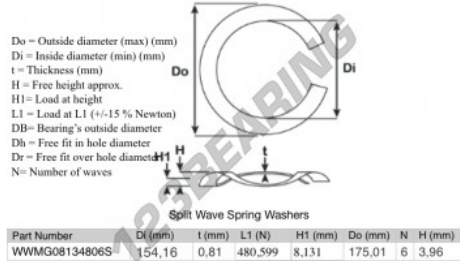

Geschlitzte wellfederscheibe SWSW-270-249.16-0.81-9 - SWSW-270-249.16-0.81-9

<https://www.123kugellager.at/zubehor/unterlegscheibe/geschlitzte-wellfederscheibe/swsw-270-249.16-0.81-9>

PRODUKTMERKMALE

Marke	GEN
Innendurchmesser	249.16 mm
Dicke	0.81 mm
Material	STAHL
Verpackung	1
Last an L1	743.102 N
Belastung in der Höhe	8.131
Außendurchmesser (max.)	270 mm
Anzahl der Wellen	9