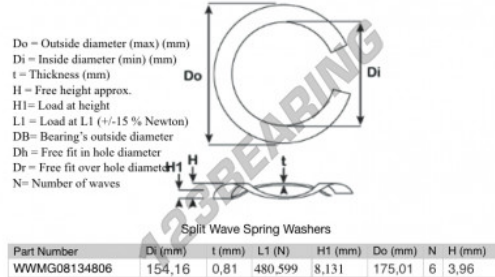

## Geschlitzte wellfederscheibe

### SWSW-175.01-154.16-0.81-6 - SWSW-175.01-154.16-0.81-6

<https://www.123kugellager.at/zubehor/unterlegscheibe/geschlitzte-wellfederscheibe/sws-175.01-154.16-0.81-6>

## PRODUKTMERKMALE

Marke	GEN
Innendurchmesser	154.16 mm
Dicke	0.81 mm
Material	STAHL
Verpackung	1
Last an L1	480.599 N
Belastung in der Höhe	8.131
Außendurchmesser (max.)	175.01 mm
Anzahl der Wellen	6

[kontakt@123kugellager.at](mailto:kontakt@123kugellager.at)