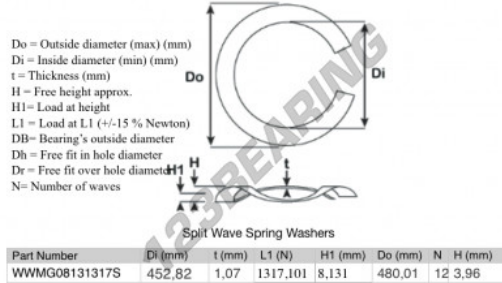

## Geschlitzte wellfederscheibe

**SWSW-480.01-452.82-1.07-12-SS - SWSW-480.01-452.82-1.07-12-SS**

<https://www.123kugellager.at/zubehor/unterlegscheibe/geschlitzte-wellfederscheibe/sws-480.01-452.82-1.07-12-ss>

## PRODUKTMERKMALE

Marke	GEN
Innendurchmesser	452.82 mm
Dicke	1.07 mm
Material	INOX
Verpackung	1
Last an L1	1317.101 N
Belastung in der Höhe	8.131
Außendurchmesser (max.)	480.01 mm
Anzahl der Wellen	12