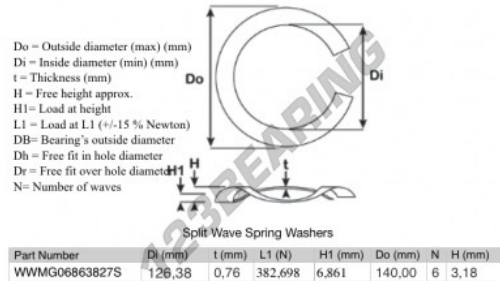

Geschlitzte wellfederscheibe

SWSW-140-126.38-0.76-6-SS - SWSW-140-126.38-0.76-6-SS

<https://www.123kugellager.at/zubehor/unterlegscheibe/geschlitzte-wellfederscheibe/sws-140-126.38-0.76-6-ss>

PRODUKTMERKMALE

Marke	GEN
Innendurchmesser	126.38 mm
Innendurchmesser	4.976" inch
Dicke	0.76 mm
Dicke	0.03" inch
Material	INOX
Verpackung	1
Last an L1	382.698 N
Belastung in der Höhe	6.861
Außendurchmesser (max.)	140 mm
Außendurchmesser (max.)	5.512" inch
Anzahl der Wellen	6