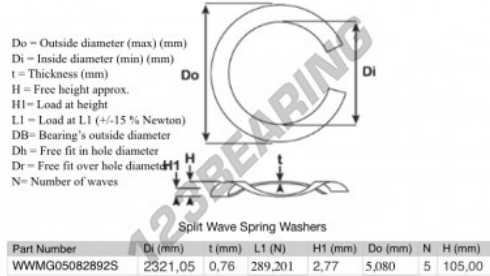

## Geschlitzte wellfederscheibe

### SWSW-105-91.38-0.76-5-SS - SWSW-105-91.38-0.76-5-SS

<https://www.123kugellager.at/zubehor/unterlegscheibe/geschlitzte-wellfederscheibe/sws-105-91.38-0.76-5-ss>

## PRODUKTMERKMALE

Marke	GEN
Innendurchmesser	91.38 mm
Dicke	0.76 mm
Material	INOX
Verpackung	1
Last an L1	289.201 N
Belastung in der Höhe	5.08
Außendurchmesser (max.)	105 mm
Anzahl der Wellen	5

[kontakt@123kugellager.at](mailto:kontakt@123kugellager.at)