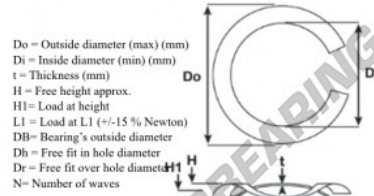

Geschlitzte wellfederscheibe

SWSW-100-86.38-0.76-5-SS - SWSW-100-86.38-0.76-5-SS

<https://www.123kugellager.at/zubehor/unterlegscheibe/geschlitzte-wellfederscheibe/sws-100-86.38-0.76-5-ss>

Split Wave Spring Washers

Part Number	Di (mm)	t (mm)	L1 (N)	H1 (mm)	Do (mm)	N	H (mm)
WWMG04572759S	2194,05	0,76	275,901	2,77	4,569	5	100,00

PRODUKTMERKMALE

Marke	GEN
Innendurchmesser	86.38 mm
Innendurchmesser	3.401" inch
Dicke	0.76 mm
Dicke	0.03" inch
Material	INOX
Verpackung	1
Last an L1	275.901 N
Belastung in der Höhe	4.569
Außendurchmesser (max.)	100 mm
Außendurchmesser (max.)	3.937" inch
Anzahl der Wellen	5