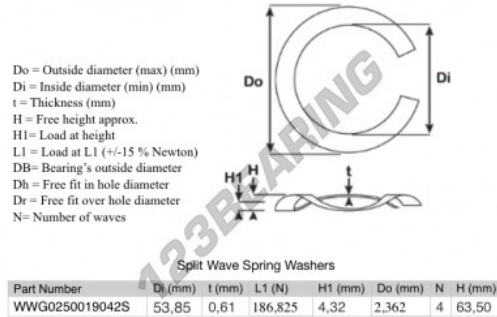

Geschlitzte wellfederscheibe

SWSW-2.362-53.85-0.61-4-SS - SWSW-2.362-53.85-0.61-4-SS

<https://www.123kugellager.at/zubehor/unterlegscheibe/geschlitzte-wellfederscheibe/sws-2.362-53.85-0.61-4-ss>

PRODUKTMERKMALE

Marke	GEN
Innendurchmesser	53.85 mm
Dicke	0.61 mm
Material	INOX
Verpackung	1
Last an L1	186.825 N
Belastung in der Höhe	4.32
Außendurchmesser (max.)	2.362 mm
Anzahl der Wellen	4

kontakt@123kugellager.at