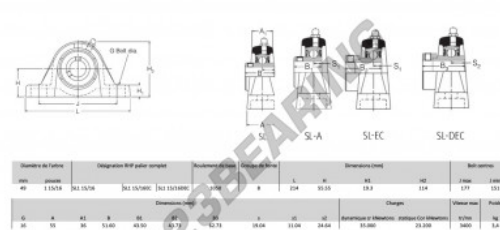

## Stehlagereinheiten / Flanschlagereinheiten 2 loch SL1-15-16-RHP - SL1-15-16-RHP

https://www.123kugellager.at/kugellager-gehauselager/gehauselager/stehlagereinheiten-flanschlagereinheiten-2loch/sl1-15-16-rhp

### PRODUKTMERKMALE

Marke	RHP
N° Ean13	3616060608826
Durchmesser der Welle	49 mm
Anzahl der Befestigungen	2
Befestigung	blockierschraube
Befestigungsabstand	151 mm
Grenzdrehzahl	3400 rpm
Material	Gusseisen
Gewicht	3400 g
Dynamische Belastung	35 kN
Statische Belastung	23.2 kN
Verpackung	1