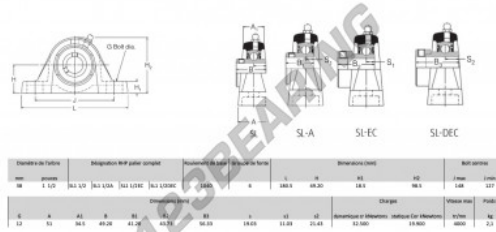

Stehlagereinheiten / Flanschlagereinheiten 2 loch SL1-1-2-RHP - SL1-1-2-RHP

<https://www.123kugellager.at/kugellager-gehauselager/gehauselager/stehlagereinheiten-flanschlagereinheiten-2loch/sl1-1-2-rhp>

PRODUKTMERKMALE

Marke	RHP
N° Ean13	3616060608758
Durchmesser der Welle	38 mm
Anzahl der Befestigungen	2
Befestigung	-
Befestigungsabstand	148 mm
Grenzdrehzahl	4000 rpm
Material	-
Gewicht	2100 g
Dynamische Belastung	32.5 kN
Statische Belastung	19.9 kN
Verpackung	-