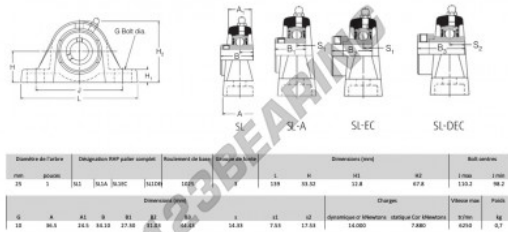

Stehlagereinheiten / Flanschlagereinheiten 2 loch SL1-RHP - SL1-RHP

<https://www.123kugellager.at/kugellager-gehauselager/gehauselager/stehlagereinheiten-flanschlagereinheiten-2loch/sl1-rhp>

PRODUKTMERKMALE

Marke	RHP
N° Ean13	3616060608659
Durchmesser der Welle	25 mm
Anzahl der Befestigungen	2
Befestigung	blockierschraube
Befestigungsabstand	98.2 mm
Grenzdrehzahl	6250 rpm
Material	Gusseisen
Gewicht	700 g
Dynamische Belastung	14 kN
Statische Belastung	7.88 kN
Verpackung	1