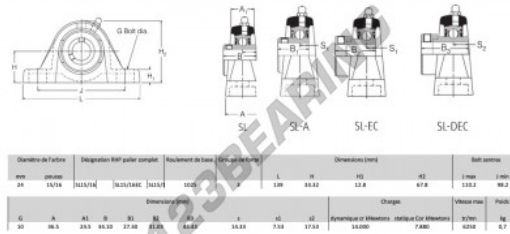

Stehlagereinheiten / Flanschlagereinheiten 2 loch SL15-16-RHP - SL15-16-RHP

<https://www.123kugellager.at/kugellager-gehauselager/gehauselager/stehlagereinheiten-flanschlagereinheiten-2loch/sl15-16-rhp>

PRODUKTMERKMALE

Marke	RHP
N° Ean13	3616060608642
Durchmesser der Welle	24 mm
Anzahl der Befestigungen	2
Befestigung	blockierschraube
Befestigungsabstand	98.2 mm
Grenzdrehzahl	6250 rpm
Material	Gusseisen
Gewicht	700 g
Dynamische Belastung	14 kN
Statische Belastung	7.88 kN
Verpackung	1