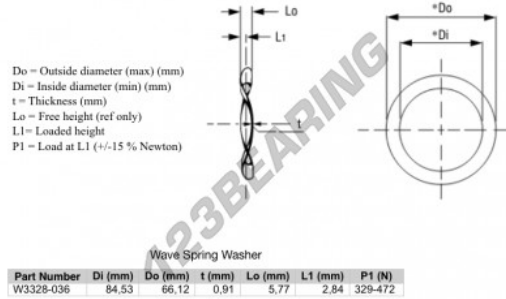

## Gewellte federscheiben WSW-84.53-66.12-0.91 - WSW-84.53-66.12-0.91

<https://www.123kugellager.at/zubehor/unterlegscheibe/gewellte-federscheiben/wsw-84.53-66.12-0.91>

### PRODUKTMERKMALE

Marke	GEN
Innendurchmesser	66.12 mm
Außendurchmesser	84.53 mm
Dicke	0.91 mm
Material	STAHL
Freie Höhe	5.77 mm
Verpackung	1
Höhe bei Belastung	2.84
Flache Ladung (ca.)	329 N

[kontakt@123kugellager.at](mailto:kontakt@123kugellager.at)