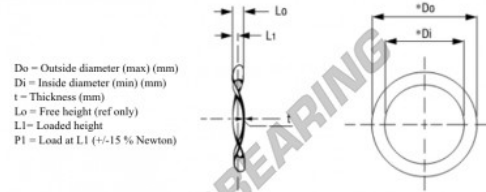

### WSW-21.72-16.51-0.25-SS - WSW-21.72-16.51-0.25-SS

<https://www.123kugellager.at/zubehor/unterlegscheibe/gewellte-federscheiben/wsw-21.72-16.51-0.25-ss>

Wave Spring Washer

Part Number	Di (mm)	Do (mm)	t (mm)	Lo (mm)	L1 (mm)	P1 (N)
W0855-010-S	21,72	16,51	0,25	1,52	0,76	18-31

## PRODUKTMERKMALE

Marke	GEN
Innendurchmesser	16.51 mm
Außendurchmesser	21.72 mm
Dicke	0.25 mm
Material	INOX
Freie Höhe	1.52 mm
Verpackung	1
Höhe bei Belastung	0.76
Flache Ladung (ca.)	24 N

[kontakt@123kugellager.at](mailto:kontakt@123kugellager.at)