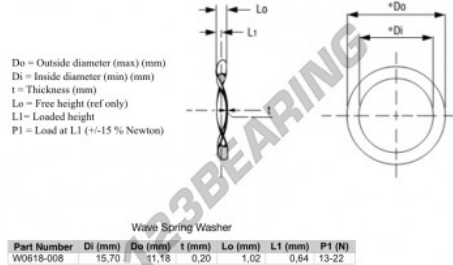

## Gewellte federscheiben WSW-15.7-11.18-0.2 - WSW-15.7-11.18-0.2

<https://www.123kugellager.at/zubehor/unterlegscheibe/gewellte-federscheiben/wsw-15.7-11.18-0.2>

### PRODUKTMERKMALE

|                     |          |
|---------------------|----------|
| Marke               | GEN      |
| Innendurchmesser    | 11.18 mm |
| Außendurchmesser    | 15.7 mm  |
| Dicke               | 0.2 mm   |
| Material            | STAHL    |
| Freie Höhe          | 1.02 mm  |
| Verpackung          | 1        |
| Höhe bei Belastung  | 0.64     |
| Flache Ladung (ca.) | 17 N     |