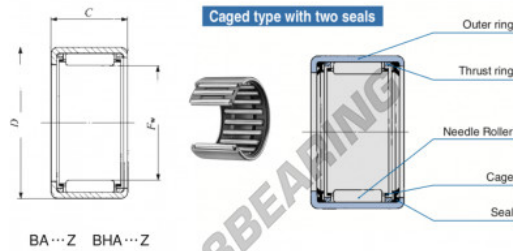

Nadelhülsenlager BA2414-Z-IKO - BA2414-Z-IKO

<https://www.123kugellager.at/kugellager-gehauselager/nadellager/nadelhulsenlager/ba2414-z-iko>

Boundary dimensions mm(inch)			Standard mounting dimensions mm				Basic dynamic load rating	Basic static load rating	Allowable rotational speed ⁽¹⁾	Assembled inner ring	
F_w	D	C	d_1	d_2	d_3	d_4	C	C_0	rpm		
BA 100	(1 1/2)	47.625 (1 7/8)	22.22 (875)	2.6	Min.	Max.	Min.	Max.	26700	45600	9000 (RB 2014)

PRODUKTMERKMALE

Marke	IKO
N° Ean13	3616060601452
Innendurchmesser	38.1 mm
Innendurchmesser	1 1/2" inch
Außendurchmesser	47.625 mm
Außendurchmesser	1 7/8" inch
Dicke	22.22 mm
Dicke	0.875" inch
Grenzdrehzahl	9000 rpm
Dynamische Belastung	26.7 kN
Statische Belastung	45.6 kN
Verpackung	1