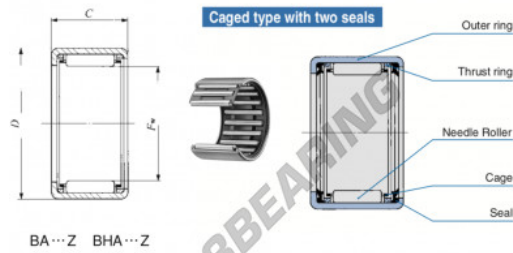

## Nadelhülsenlager BA2412-Z-IKO - BA2412-Z-IKO

<https://www.123kugellager.at/kugellager-gehauselager/nadellager/nadelhulsenlager/ba2412-z-iko>

Boundary dimensions mm(inch)		Standard mounting dimensions mm				Basic dynamic load rating	Basic static load rating	Allowable rotational speed(l)	Assembled inner ring
$F_w$	$D$	$C$	$d$	$H$	$C$	$C_0$			
			Min.	Max.	Min.	N	N	rpm	
38.100 (1.12)	47.625 (1.88)	19.05 (.750)	2.8			22500	36600	9000	

### PRODUKTMERKMALE

Marke	IKO
N° Ean13	3616060601445
Innendurchmesser	38.1 mm
Außendurchmesser	47.625 mm
Dicke	19.05 mm
Grenzdrehzahl	9000 rpm
Dynamische Belastung	22.5 kN
Statische Belastung	36.6 kN
Verpackung	1