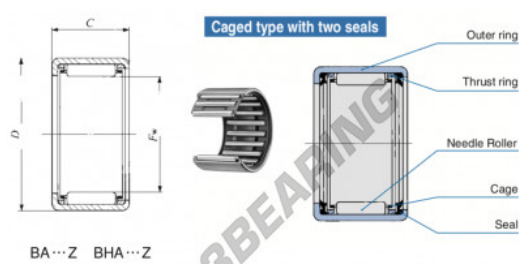

Nadelhülsenlager BA2010-Z-IKO - BA2010-Z-IKO

<https://www.123kugellager.at/kugellager-gehauselager/nadellager/nadelhulsenlager/ba2010-z-iko>

Boundary dimensions mm[inch]			Standard mounting dimensions mm				Basic dynamic load rating	Basic static load rating	Allowable rotational speed(l)	Assembled inner ring
P_{12}	D	C	d_2	h_6	J_1	C	C_0	rpm		
15.750 (1.14)	38.100 (1.12)	15.88 (0.25)	31.75	0.15	0.15	12500	22200	12000	RB 1619	

PRODUKTMERKMALE

Marke	IKO
N° Ean13	3616060601322
Innendurchmesser	31.75 mm
Außendurchmesser	38.1 mm
Dicke	15.88 mm
Grenzdrehzahl	12000 rpm
Dynamische Belastung	12.5 kN
Statische Belastung	22.2 kN
Verpackung	1